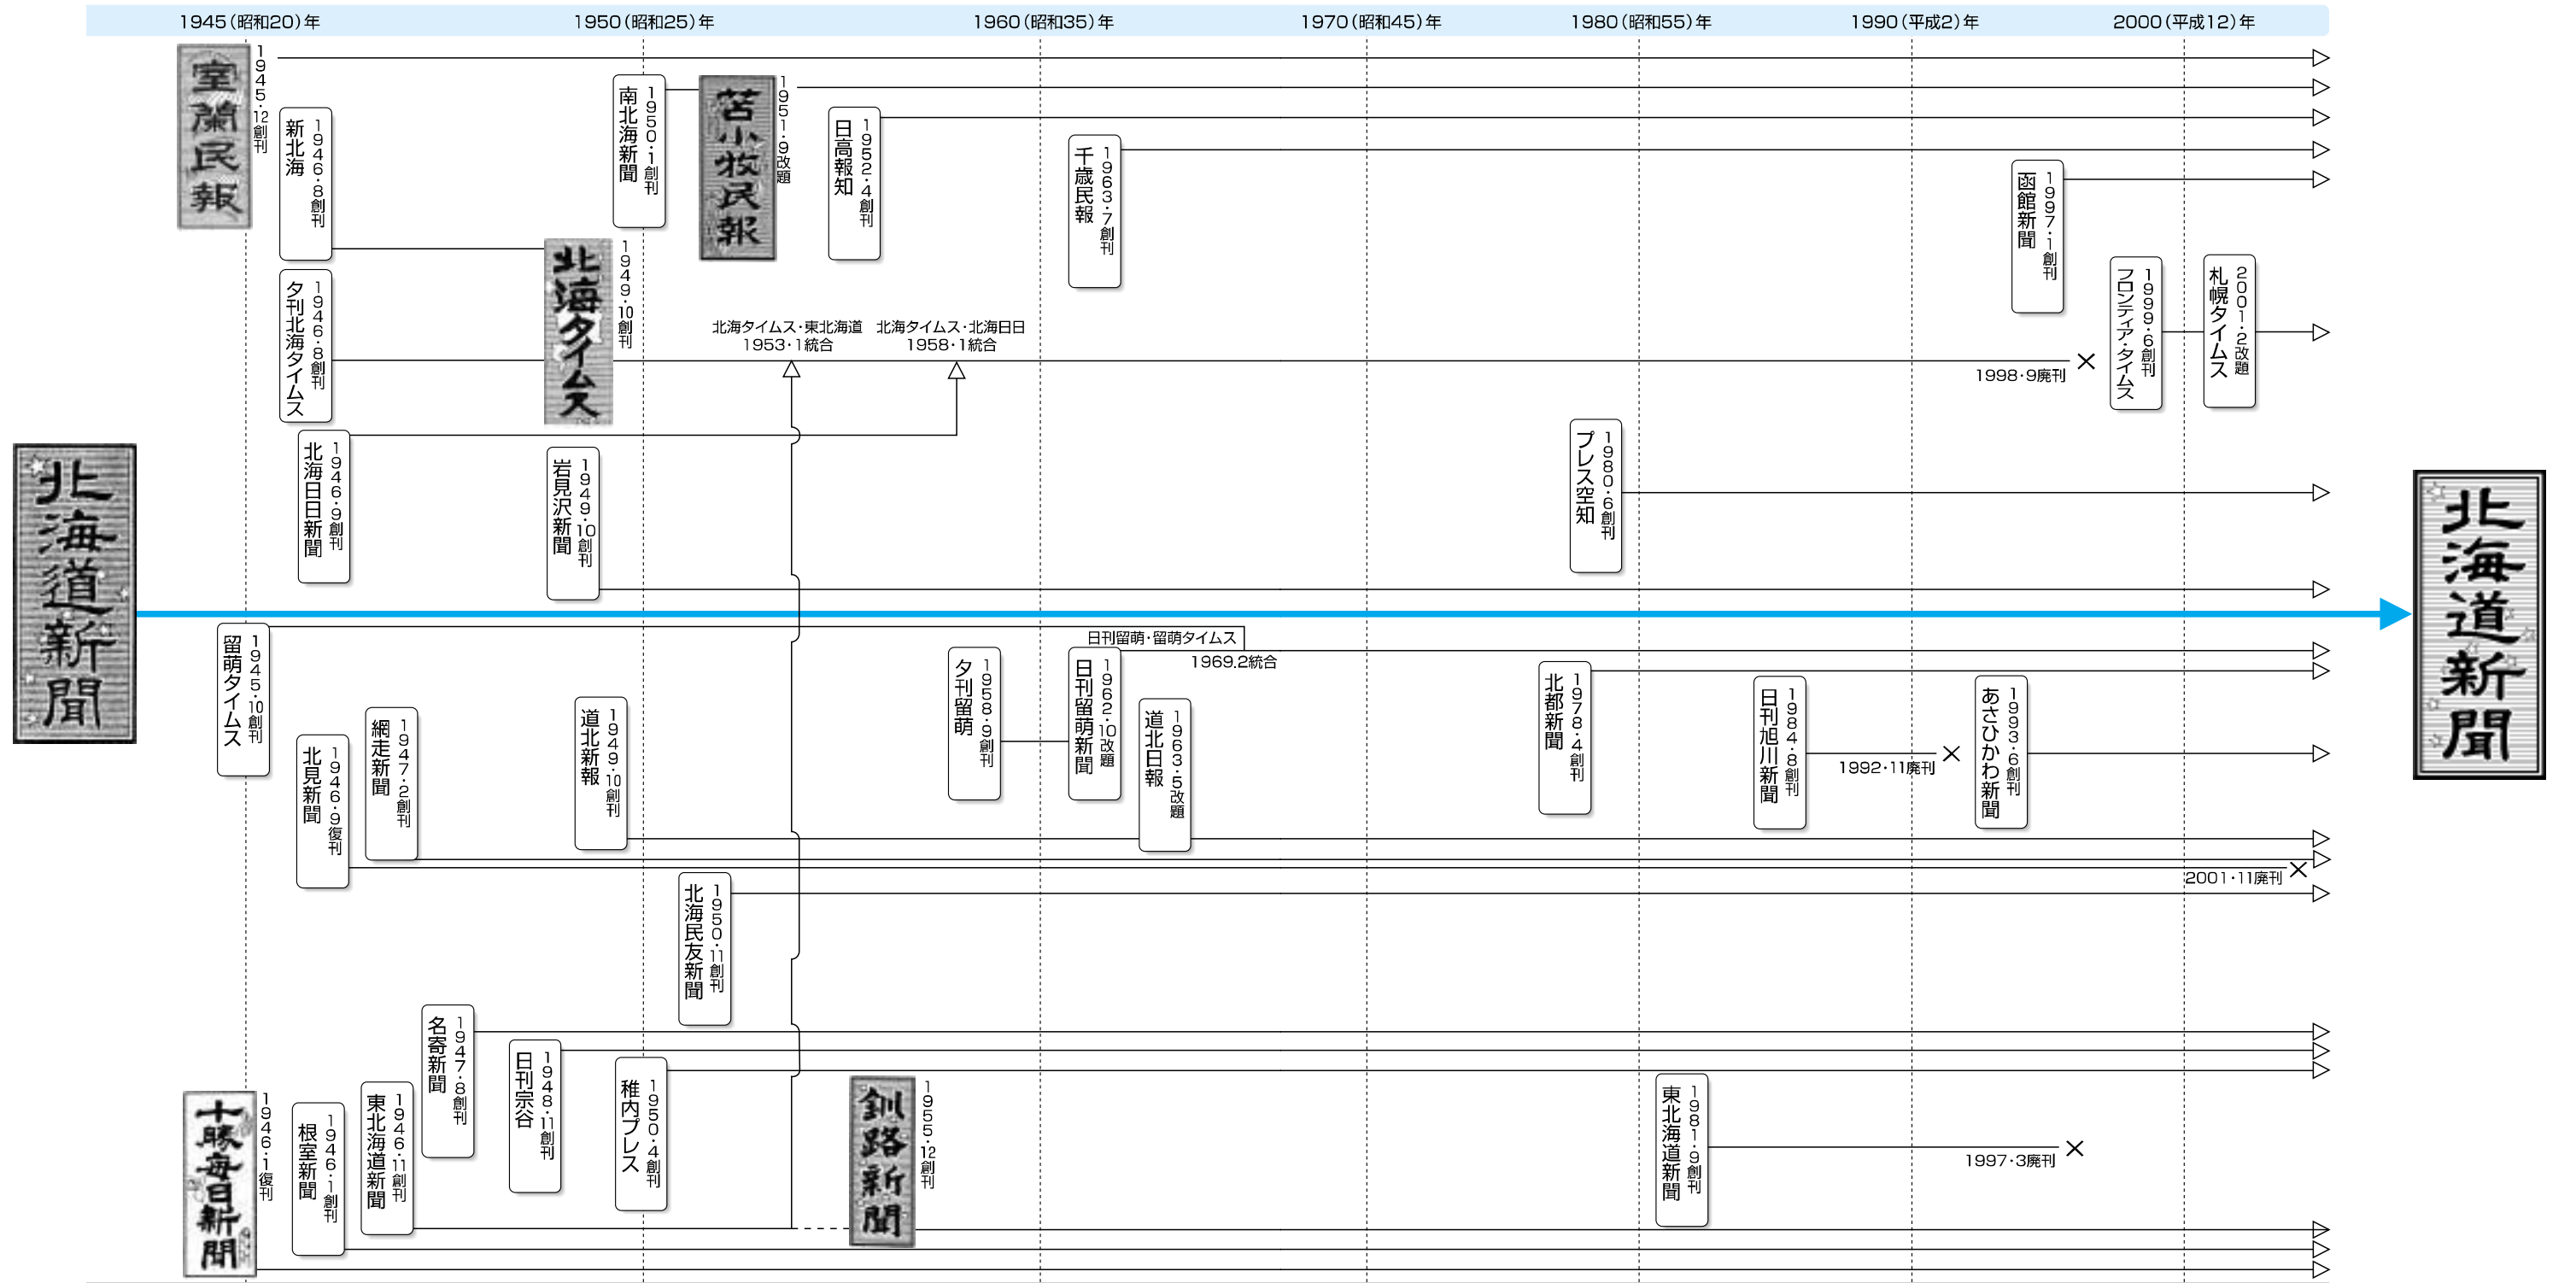

戦後の主な道内紙の推移 (題字コピーのある新聞は日本新聞協会加盟紙)

北海道新聞のルーツ

(題字コピーのある新聞が統合された11紙)