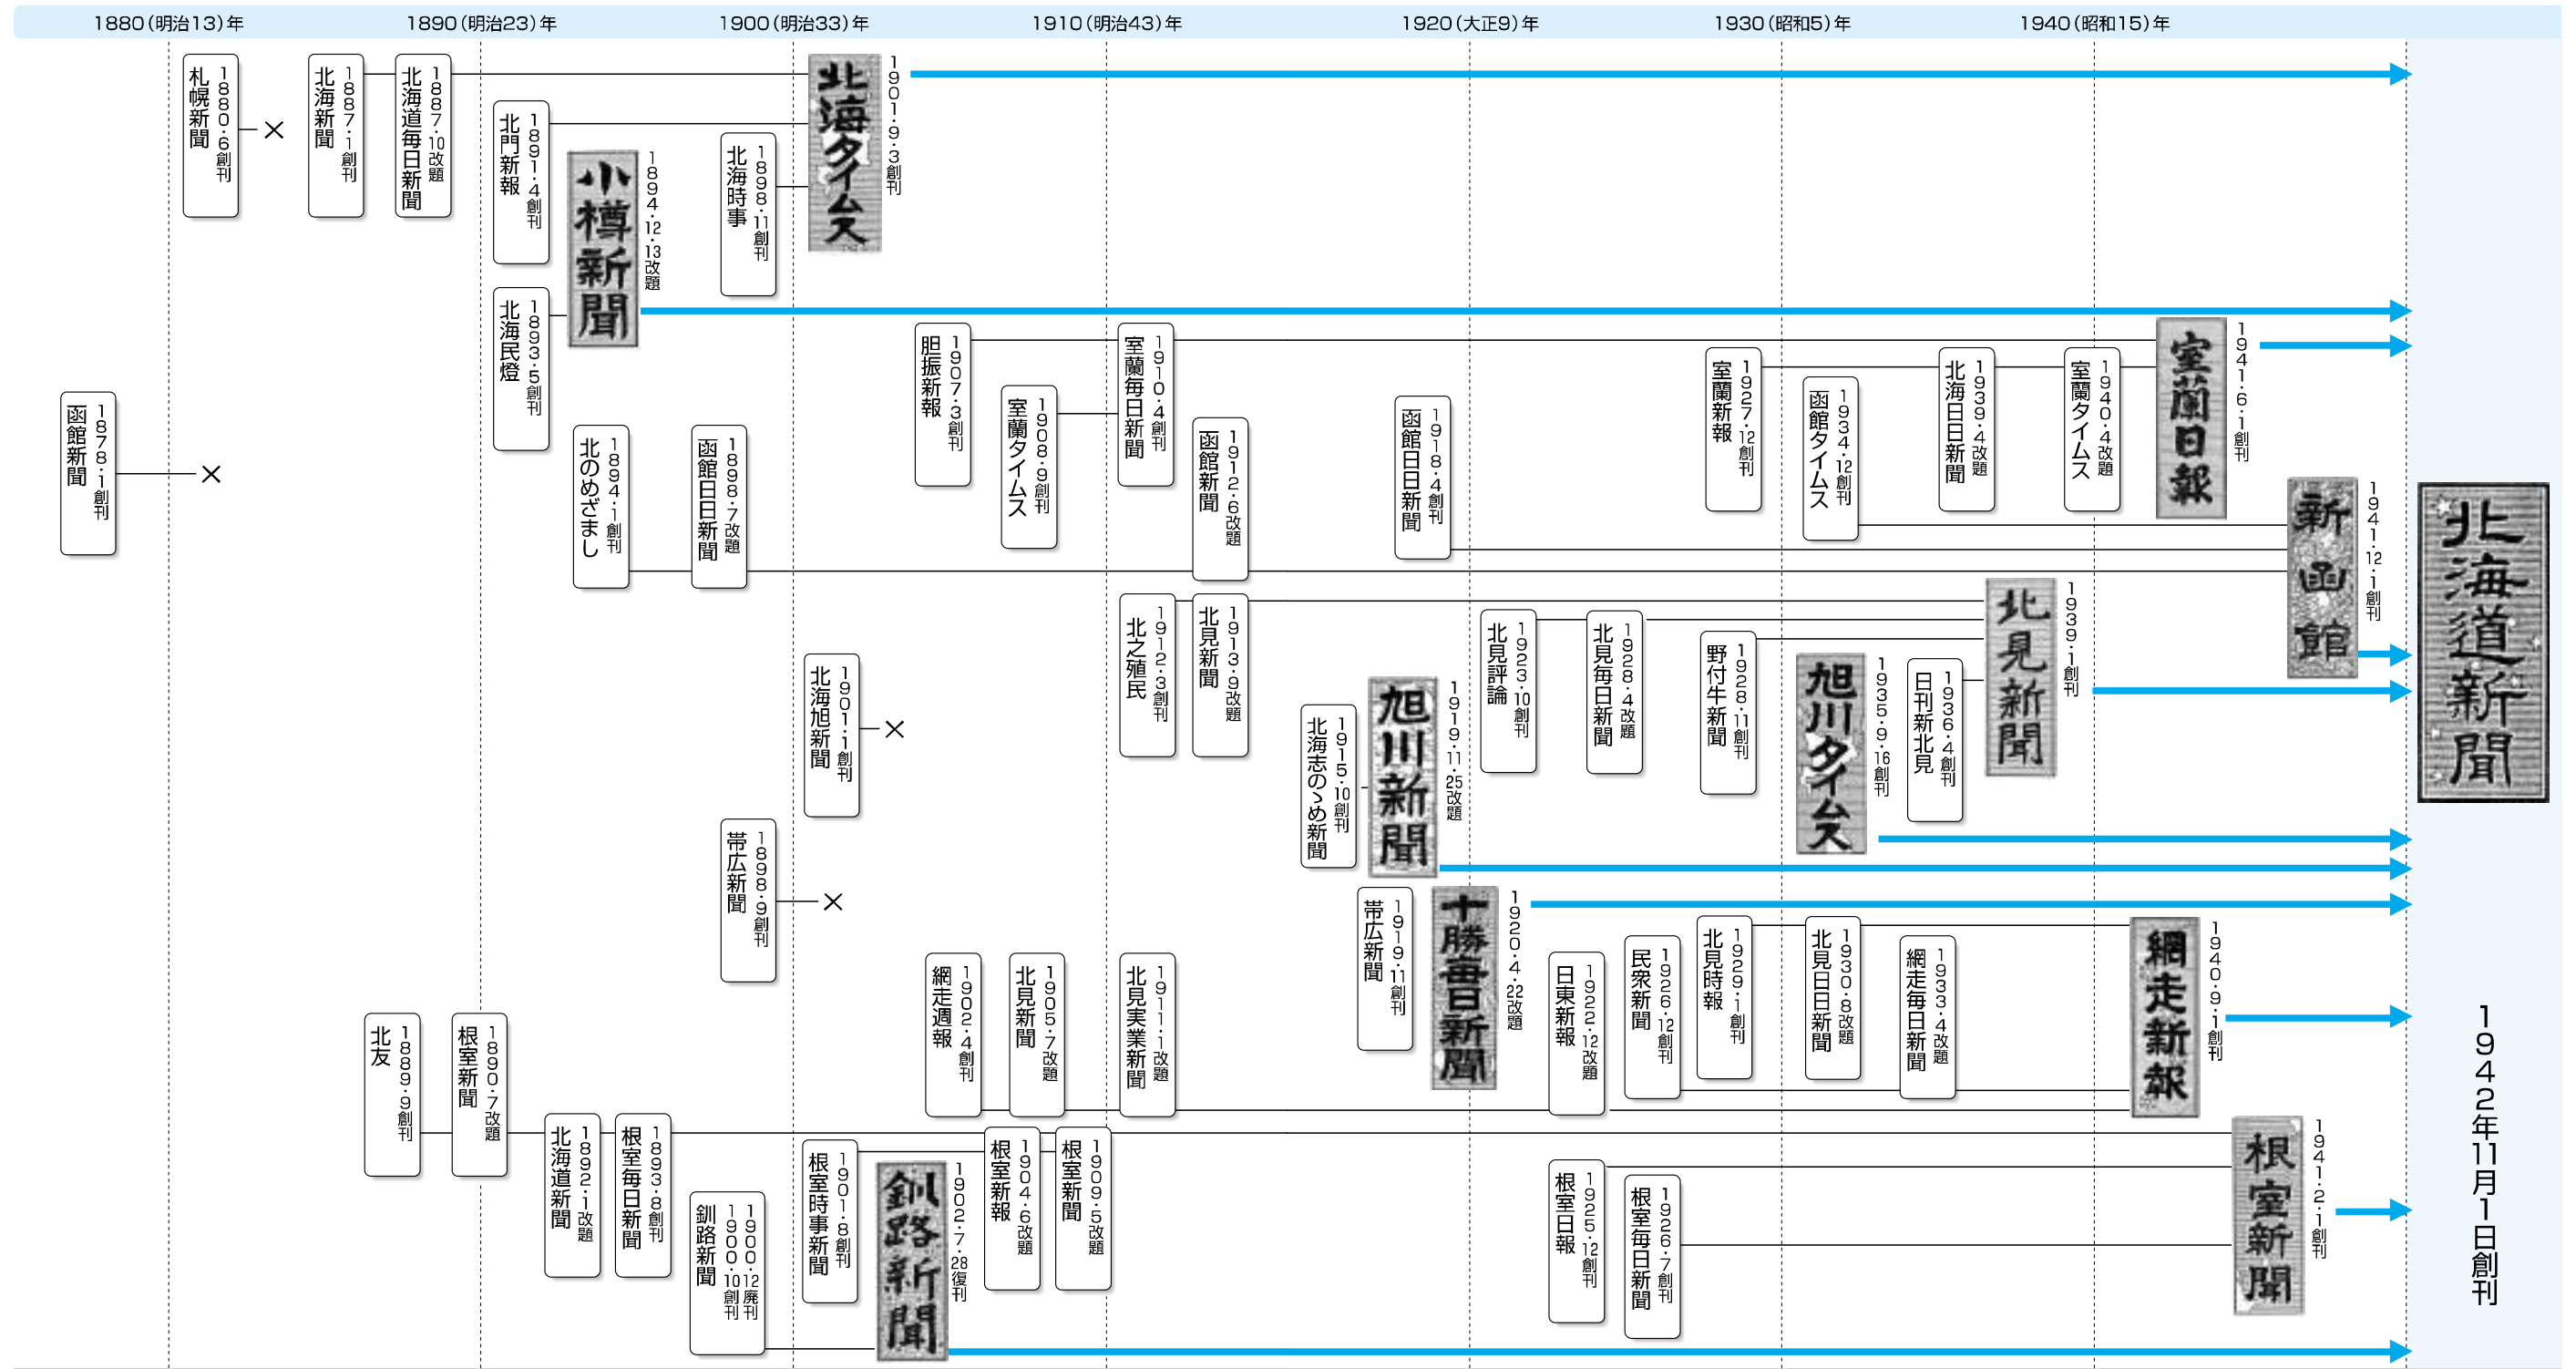

# 北海道新聞のルーツ

(題字コピーのある新聞が統合された11紙)

戦後の主な道内紙の推移 (題字コピーのある新聞は日本新聞協会加盟紙)